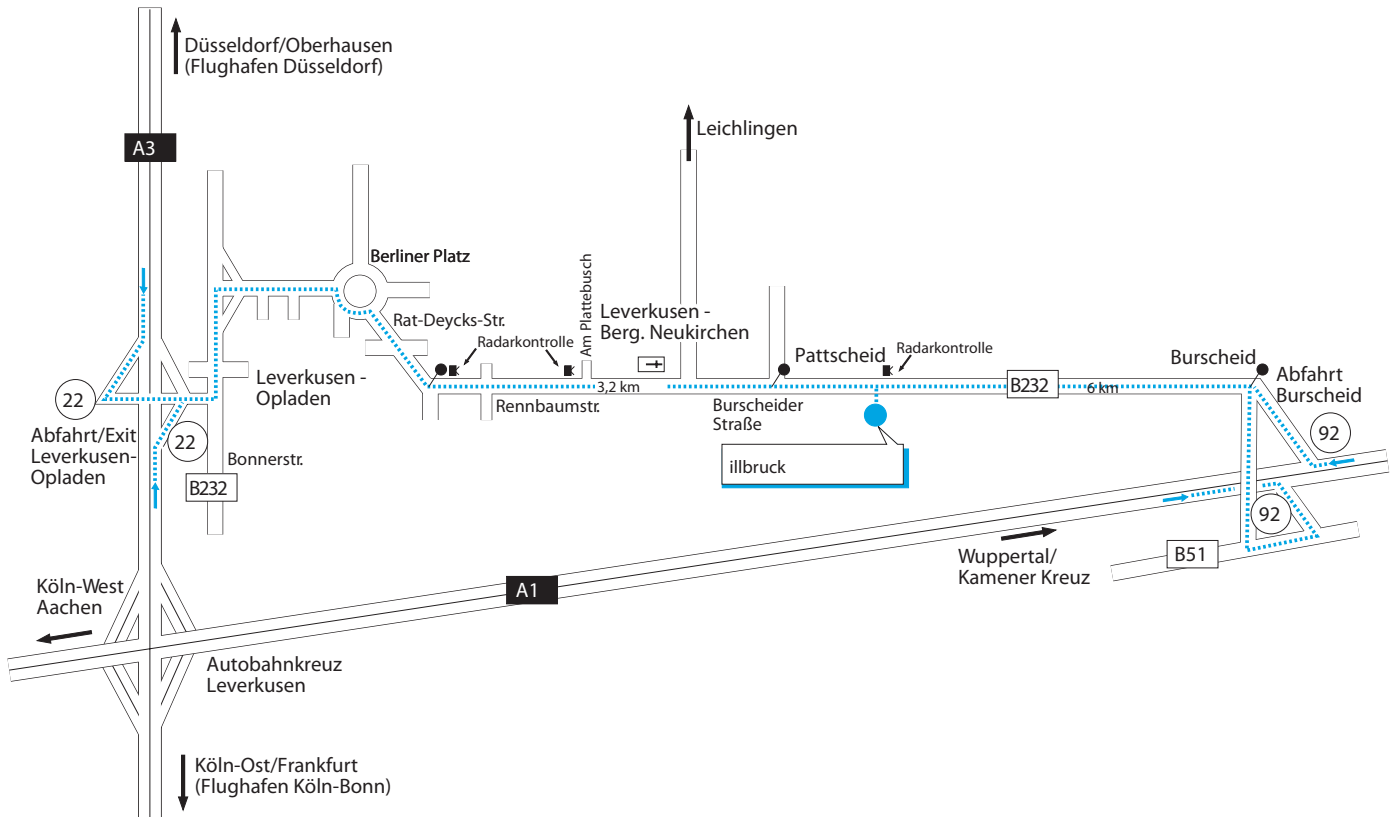

# illbruck GmbH Anfahrtsskizze

## Wegbeschreibung

Wenn Sie aus Richtung Köln (Flughafen Köln/Bonn), Aachen oder Frankfurt kommen, fahren Sie am Autobahnkreuz Leverkusen in Richtung Oberhausen. Nach ca. 2000 m verlassen Sie die Autobahn an der Abfahrt Leverkusen-Opladen und biegen gleich an der ersten Verkehrsampel links ab, Richtung Opladen/Burscheid. Nach ca. 1200 m biegen Sie halbrechts ab und kommen nach weiteren 600 m auf einen Kreisverkehr. Die 2. Straße im Kreisverkehr rechts führt Sie dann automatisch auf die B232 (Richtung Burscheid) und damit nach Pattscheid.

## Zur Kontrolle:

Nach dem Kreisverkehr führt die abknickende Hauptstraße unter einer breiten Eisenbahnunterführung hindurch. Die gleiche Beschreibung gilt auch, wenn Sie aus Richtung Düsseldorf/Oberhausen A3 (Flughafen Düsseldorf) kommen, nur mit dem Unterschied, dass Sie schon vor dem Autobahnkreuz Leverkusen die Autobahn an der Abfahrt Leverkusen-Opladen verlassen.